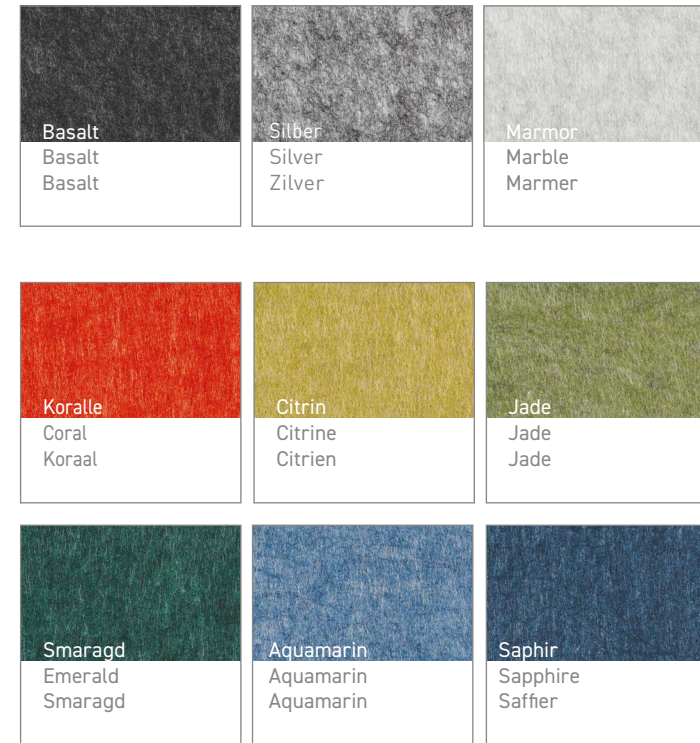

VOLLE PRACHT VORAUS

Neue Farben fürs Büro

Neue Dekore

auch als
Cover erhältlich

auch als
Cover erhältlich

[^] OrganicBoard aus nachhaltigem Holzmix und biogener Verleimung | OrganicBoard made from a sustainable wood mix and biogenic gluing | OrganicBoard van duurzame houtmix en biogene lijm

* Ab November 2024 erhältlich | Available from November 2024 | Beschikbaar vanaf november 2024

Polyestervlies Flächen und Boxen

Erfahrungsgemäß können Druckfarben nicht die Brillanz der Dekor- und Gestellfarben wiedergeben. Gern wird Ihr Händler Ihnen Originalmuster vorlegen. | Experience has shown that the printed colours cannot reflect the brilliancy of the decoration and frame colours. Your dealer will be happy to present original samples. | Uit ervaring blijkt dat geprinte kleuren niet de glans van de kleuren van de decors, stoffen en onderstellen kunnen reproduceren. Uw dealer laat u graag de originele stalen zien.