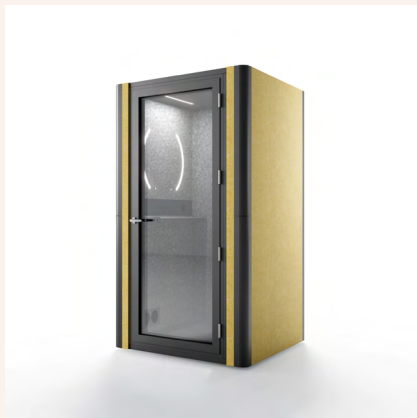

EINE RUNDE SACHE

P5 und **CREW-T Rundrohr**, ein Regal,
zwei Arbeitsplätze in bestechender
Farbkombination

CREW-T Rundrohr
P5 mit farbigen Melaminboxen
Oberflächen: Schwarz Struktur, Puder

MULTIFUNKTIONAL

Mit seinem stabilen, gepulverten Stahlrahmen bietet das Regal P5 maximale Anpassungsfähigkeit für vielfältige Umgebungen.

Durch die Möglichkeit um die Ecke planen zu können, wird das flexible System zur perfekten Wahl für Unternehmen, die einen maßgeschneiderten und effizienten Stauraum benötigen und mit herkömmlichen Einrichtungsideen brechen wollen.

P5

Oberflächen:
Avocado und Jade

SILENCIO

Wenn es im Büro mal wieder hoch her geht, entstehen mit SILENCIO Orte der Stille. Unsere Schallschutzkabinen sind der Rückzugsort für Telefonate und störungsfreie Meetings im kleinen Rahmen. Sie planen einen eigenen Podcast? Kein Problem. Neben der perfekten Schallkulisser bekommen Sie bei uns auch die professionelle Hardware für Ihre Aufnahmen.