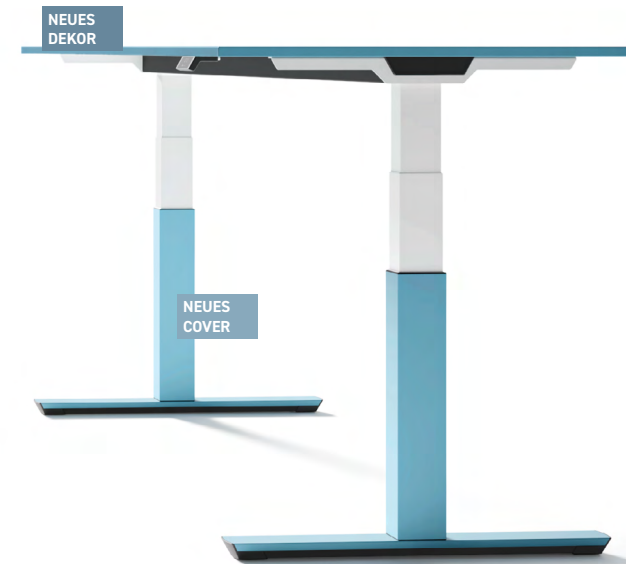

CREW-T mit Cover
Oberflächen: Skyblau und Superweiß

„Übrigens: alle unsere Produktlinien tragen das Siegel Möbel Zirkulär Nachhaltig.“