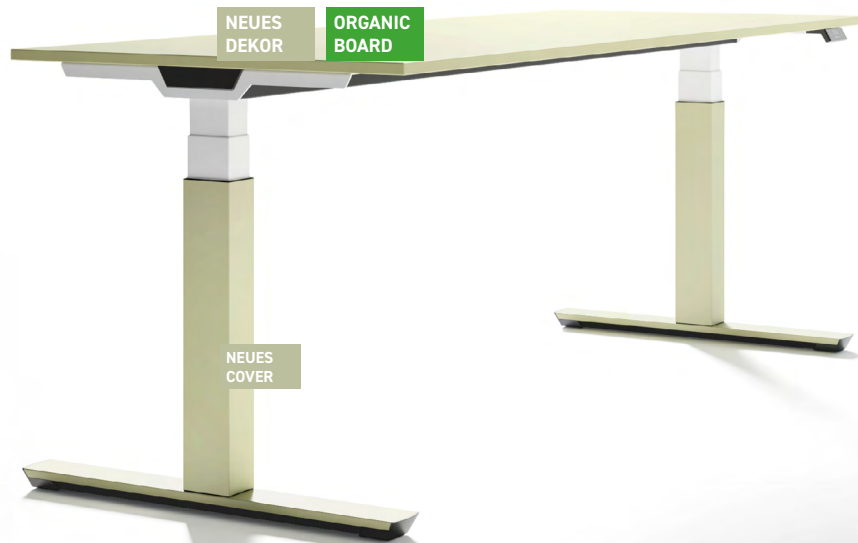

MEHR FARBE WAGEN

Mit unseren neuen Gestell-Covern machen Sie aus dem bewährten elektromotorischen CREW-T Tischen ein frisches, farbiges Gestaltungselement für ein lebendiges Interieur. Sie sind in der Farben Avocado und Skyblau erhältlich.

Avocado-Grün ist bei uns nicht nur eine Farbe. Zum ersten mal setzen wir in diesem Dekor das Organic Board aus nachhaltigem Holzmix und biogener Verleimung ein. Mit der neuen Kante RAUKANTEX eco runden wir unsere nachhaltigen Ansprüche ab.

CREW-T mit Cover und Organic Board
Oberflächen: Avocado und Superweiß