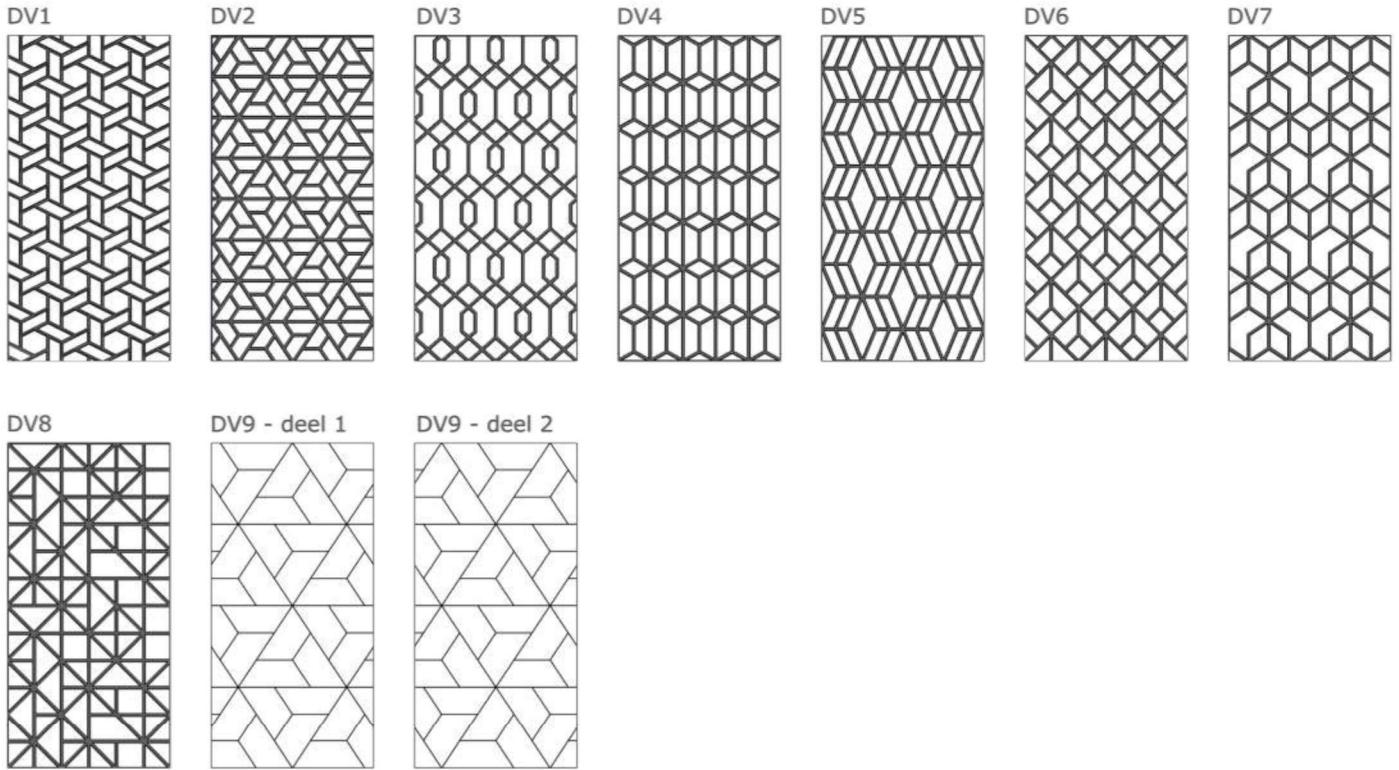

WIST JE DAT?

DE PET VILT PANELEN BEVATTEN MINIMAAL 75% GERECYCLED MATERIAAL VAN PET FLESVLOKKEN

PET VILT PANEEL DUBBELLAAGSE V_ GROEF MET GEOMETRISCHE VORMEN

PATRONEN

RECYCLED

Witteveen
Project-Inrichting.nl