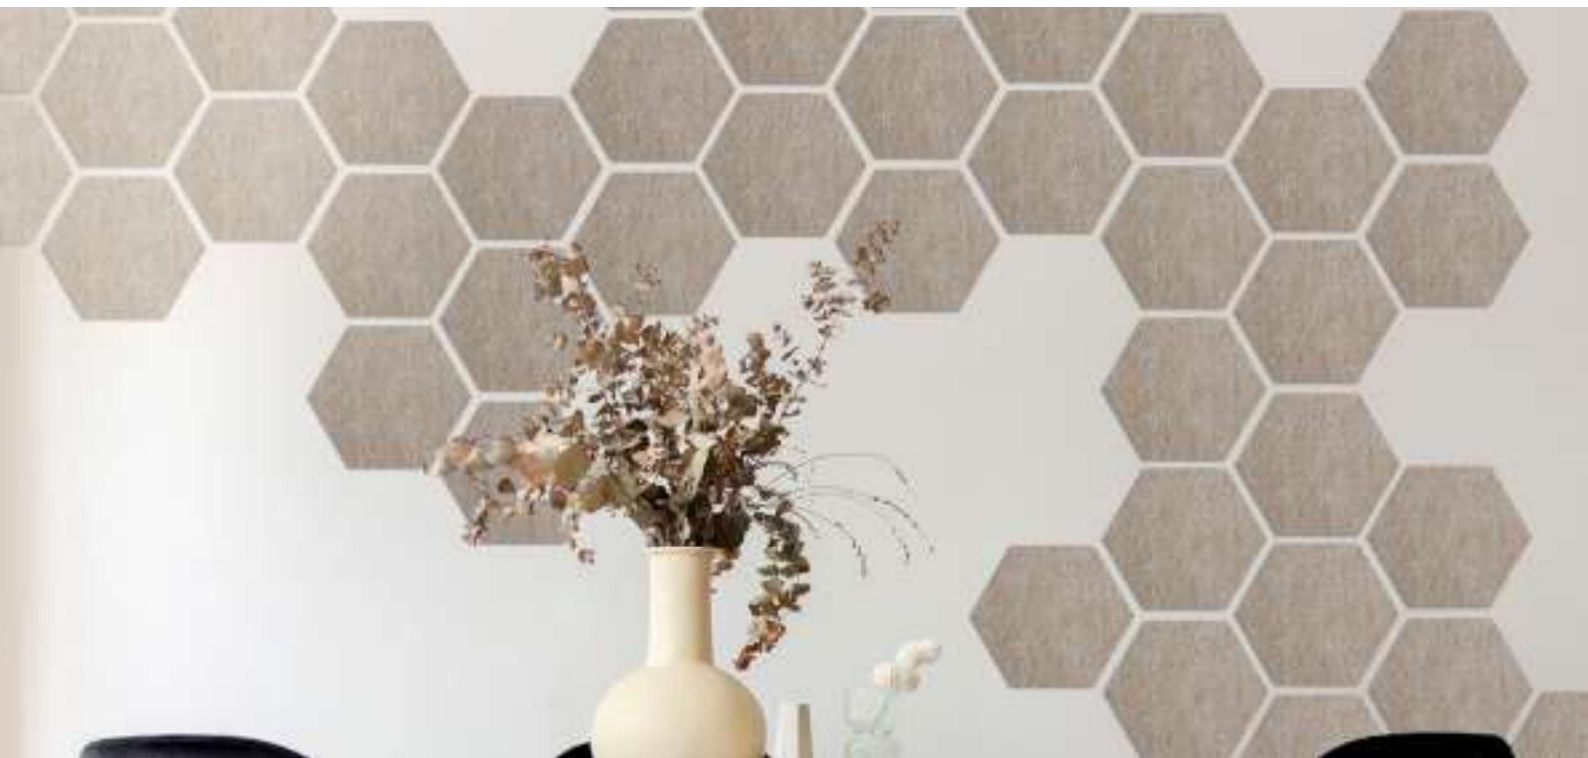

PET VILT WANDTEGEL HEXAGON

GELUIDSABSORPTIE DOOR EEN ENKELE LAAG 9 MM
AKOESTISCH VILT. LICHT EN VOLLEDIG RECYCLEBAAR.
STANDAARD KEUZE UIT 40 KLEUREN EN 2
MAATVOERINGEN

FORMAAT	BREEDTE X HOOGTE	250 X 217 MM
	BREEDTE X HOOGTE	385 X 334 MM
DIKTE		9 MM
PATRONEN	2 STUKS	EIGEN ONTWERP IN OVERLEG
KLEUREN		40 STUKS
BRANDKLASSE	B - s2, d0 GECERTIFICEERD	
BEVESTIGING	WORDT BEVESTIGD MET MONTAGE KIT OP DE WAND	
AKOESTIEK		NRC-WAARDE 0,3
LEVERTIJD		15 WERKDAGEN

WIST JE DAT?

DE PET VILT PANELEN BEVATTEN MINIMAAL 75%
GERECYCLED MATERIAAL VAN PET FLESVLOKKEN